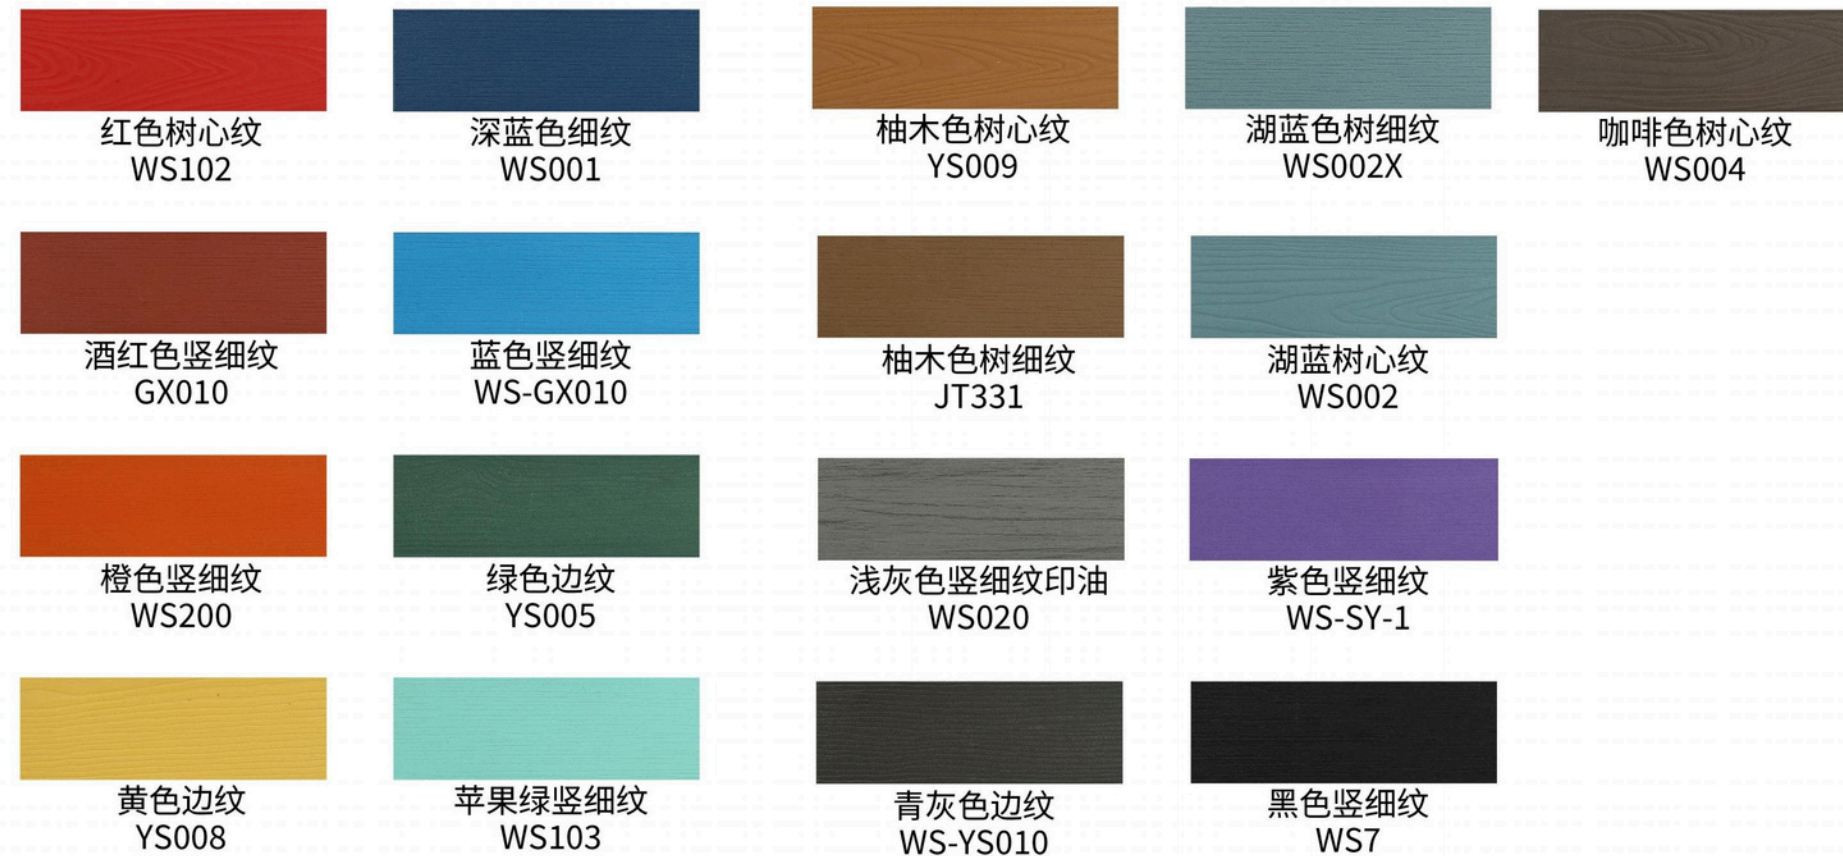

Color Swatch

Outdoor Collection 2

CVG HOMESTYLE