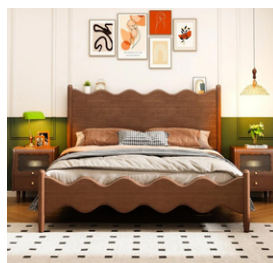

Cama desnuda:  
 150 x 200  
 151,5 x 213 x 145  
  
 Cama desnuda:  
 180 x 200  
 181,5 x 213 x 145  
  
 Mesita de noche:  
 43,5 x 40 x 48

Cama desnuda:  
 120\*200  
 121,5\*207\*89  
  
 Cama desnuda:  
 150 x 200  
 121,5 x 207 x 89  
  
 Cama desnuda:  
 180 x 200  
 181,5 x 207 x 89